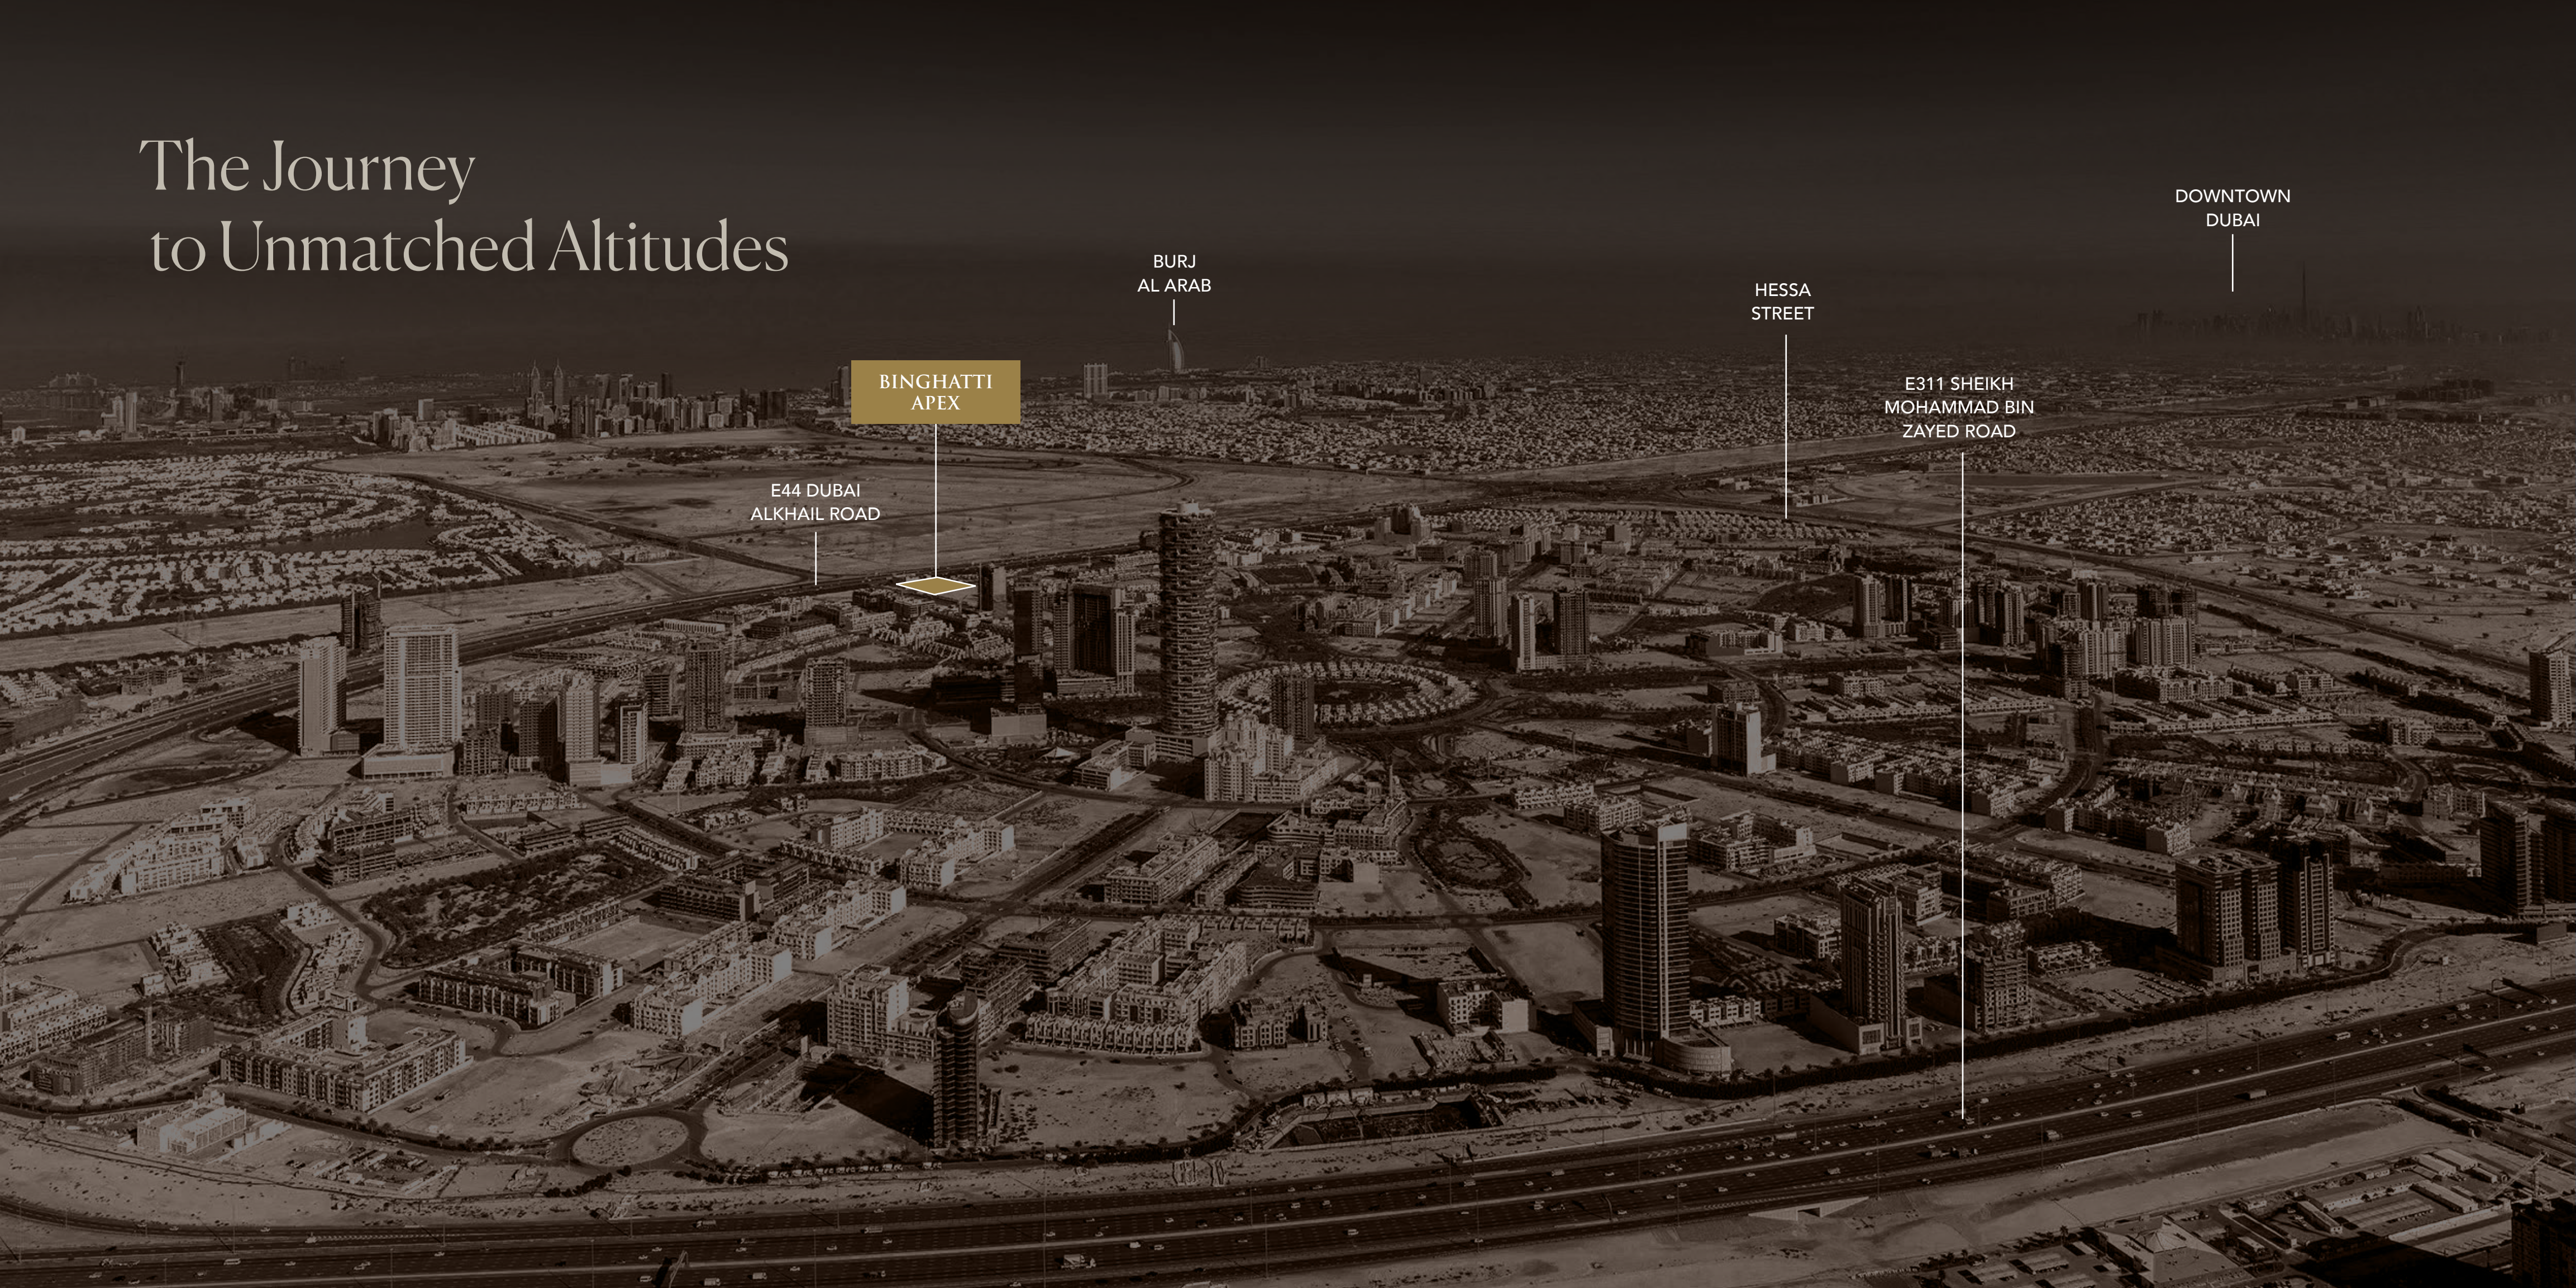

The Journey to Unmatched Altitudes

BURJ
AL ARAB

BINGHATTI
APEX

E44 DUBAI
ALKHAIL ROAD

HESSA
STREET

E311 SHEIKH
MOHAMMAD BIN
ZAYED ROAD

DOWNTOWN
DUBAI